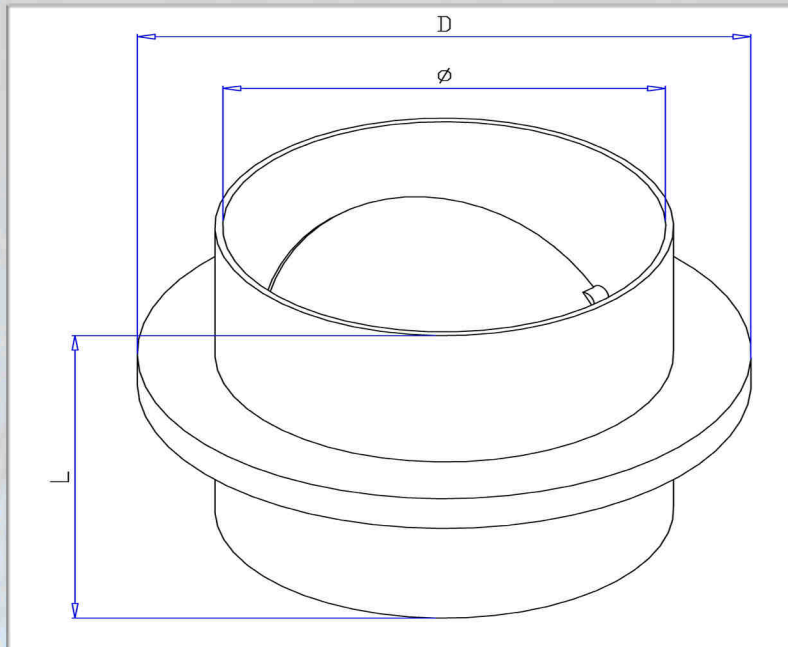

SERRANDA GRAVITA' PVC/PP **PVC/PP GRAVITY DAMPER**

Ø	L	D
75	200	135
90	200	150
110	200	170
125	200	185
140	200	220
160	200	240
180	200	260
200	200	280
225	200	305
250	200	330
280	200	360
315	210	435
355	210	475
400	210	520
450	210	570
500	210	620